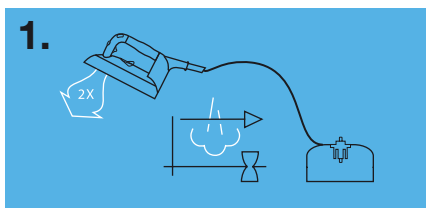

Rafraîchissez vos vêtements en quelques secondes !

Une glisse parfaite et sans faux-plis grâce à la semelle professionnelle arrondie.

Il vous assure une apparence parfaite.

avantages uniques

LAURASTAR

Vapeur professionnelle LAURASTAR – breveté

La vapeur est diffusée à une pression constante qui produit un volume de vapeur de 200 l/min, tel que préconisé par les professionnels du repassage. Chauffée une première fois dans la chaudière, la vapeur est refroidie et enfin chauffée à nouveau à l'intérieur du fer : c'est la vapeur double volume unique à LAURASTAR.