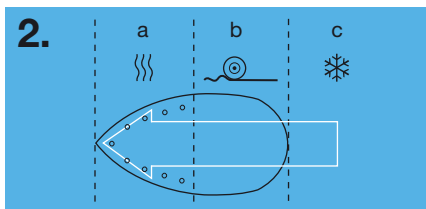

La vapeur est diffusée à une pression constante qui produit un volume de vapeur de 200 l/min, tel que préconisé par les professionnels du repassage. Chauffée une première fois dans la chaudière, la vapeur est refroidie et enfin chauffée à nouveau à l'intérieur du fer : c'est la vapeur double volume unique à LAURASTAR.