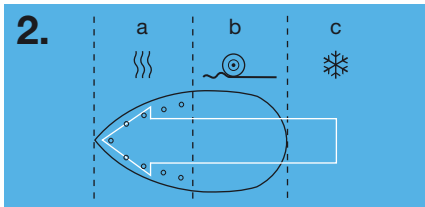

De stoom wordt verspreid tegen een constante druk met een stoomdebiet van 200 l/min, zoals aanbevolen door specialisten. De stoom wordt een eerste keer verwarmd in het verwarmingselement, vervolgens wordt ze afgekoeld en binnen het ijzer opnieuw opgewarmd. Dit dubbele stoomvolume maakt LAURASTAR uniek.